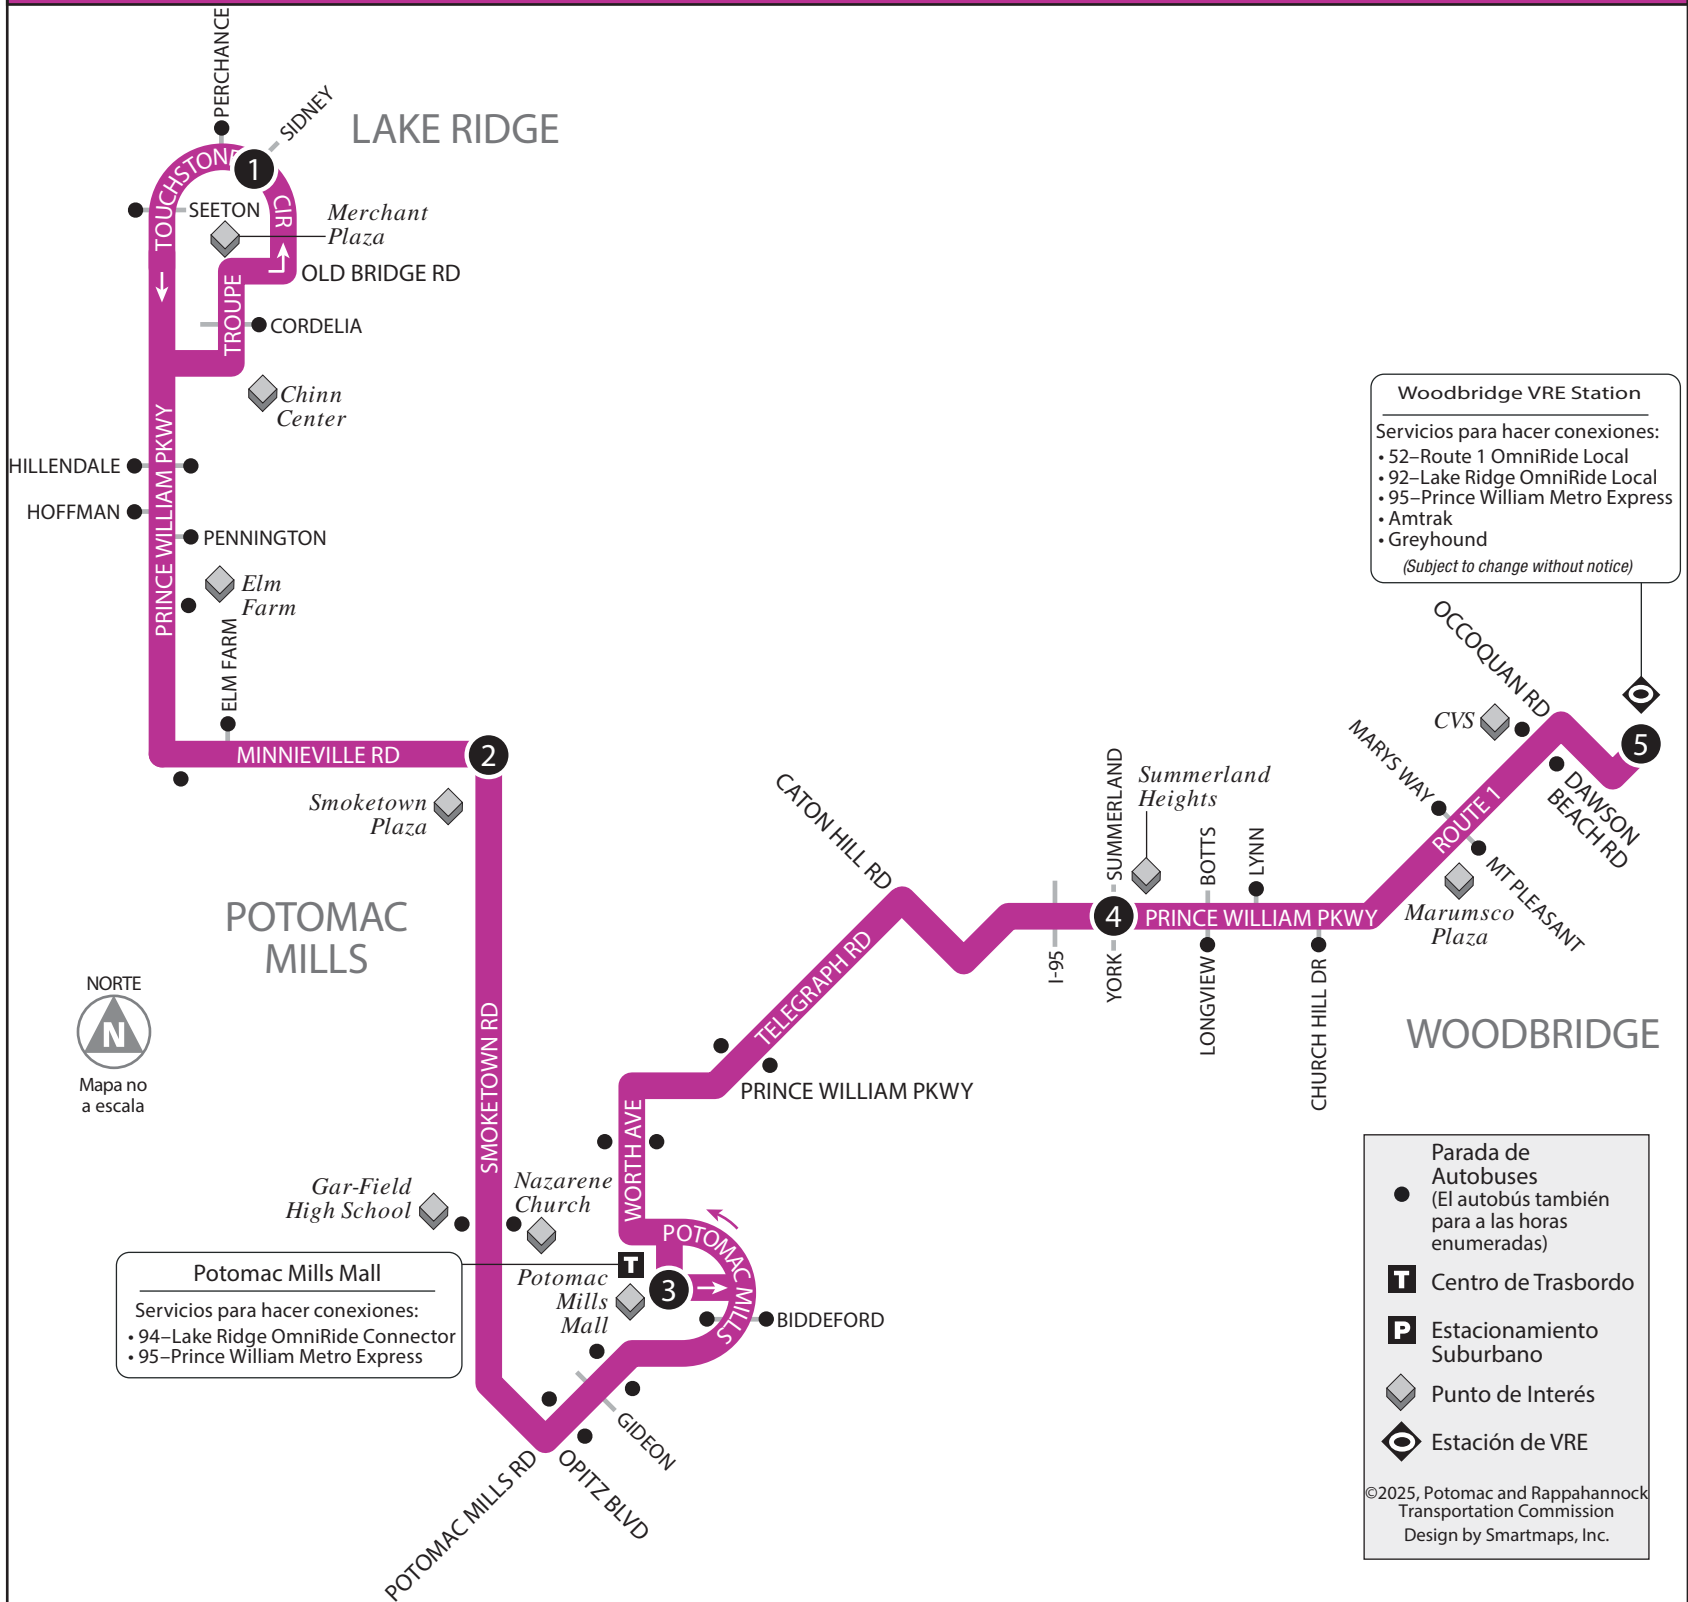

93 • Entre Merchant Plaza y Woodbridge VRE

1

Merchant Plaza

2

Smoketown Plaza

3

Potomac Mills Mall

4

Potomac Mills Mall

2

Smoketown Plaza

1

Merchant Plaza

93 - WOODBRIDGE LOCAL • LUNES-VIERNES

De la Mañana	—	—	—	—	—	5:15	5:20	5:38	5:45	6:00
	5:15	5:23	5:36	5:44	6:00	6:00	6:05	6:23	6:30	6:45
	6:00	6:08	6:21	6:29	6:45	6:45	6:50	7:08	7:15	7:30
	6:45	6:53	7:06	7:14	7:30	7:30	7:35	7:53	8:00	8:15
	7:30	7:38	7:51	7:59	8:15	8:15	8:20	8:41	8:48	9:03
	8:15	8:23	8:36	8:44	9:00	9:00	9:05	9:26	9:33	9:48
	9:03	9:11	9:26	9:34	9:50	9:50	9:55	10:16	10:23	10:38
	9:48	9:56	10:11	10:19	10:35	10:35	10:40	11:01	11:08	11:23
	10:38	10:46	11:01	11:09	11:25	11:25	11:30	11:51	11:58	12:13
	11:23	11:31	11:46	11:54	12:10	12:10	12:15	12:36	12:43	12:58
De la Tarde	12:13	12:21	12:36	12:44	1:00	1:00	1:05	1:26	1:33	1:48
	12:58	1:06	1:21	1:29	1:45	1:45	1:50	2:11	2:18	2:33
	1:48	1:56	2:11	2:19	2:35	2:35	2:40	3:01	3:08	3:23
	2:33	2:41	2:56	3:04	3:20	3:20	3:25	3:46	3:53	4:08
	3:23	3:31	3:46	3:54	4:10	4:10	4:15	4:38	4:45	5:02
	4:08	4:16	4:31	4:39	4:55	4:55	5:00	5:23	5:30	5:47
	5:02	5:10	5:26	5:34	5:50	5:50	5:55	6:13	6:20	6:35
	5:47	5:55	6:11	6:19	6:35	6:35	6:40	7:03	7:10	7:27
	6:35	6:43	6:58	7:06	7:22 *	—	—	—	—	—
	7:27	7:35	7:51	7:59	8:15	8:15	8:20	8:38	8:45	9:00
	9:00	9:08	9:21	9:29	9:45	9:45	9:50	10:11	10:18	10:33 *

El Centro de Tránsito es un lugar donde existen varias opciones de trasbordo entre los buses de OmniRide u otros servicios de transporte regionales. Los trasbordos también se pueden hacer en otros lugares donde hay intersección de rutas.