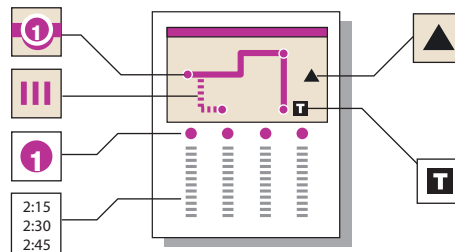

* El autobús termina el servicio después de esta parada

INSTRUCCIONES

El autobús se para aquí en las horas indicadas. Busque el símbolo igual en el horario abajo.

El autobús pasa por aquí algunas veces. Vea el horario para viajes en esta variación de la ruta.

El autobús para a las horas indicadas debajo del símbolo.

El horario indica CUANDO el autobús para. Las horas siempre son aproximadas y dependen del tráfico y las condiciones del tiempo.

El símbolo de paradas de autobuses a petición muestra lugares adicionales donde los pasajeros pueden solicitar subir y bajar del autobús (pagando un costo extra) que no están en el horario establecido. Vea el otro lado del panfleto en la sección "Como usar OmniRide Local" para más información.

El Centro de Tránsito es un lugar donde existen varias opciones de trasbordo entre los buses de OmniRide u otros servicios de transporte regionales. Los trasbordos también se pueden hacer en otros lugares donde hay intersección de rutas.