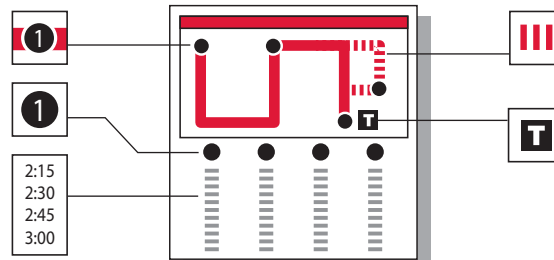

65 - MANASSAS OMNIRIDE LOCAL NORTH • SÁBADO

De la Mañana	—	—	—	—	—	6:05	6:10	6:19	6:30	6:38	6:50
	6:50	7:00	7:12	7:17	7:26	7:35	7:40	7:49	8:05	8:13	8:25
	8:25	8:35	8:47	8:52	9:01	9:15	9:20	9:29	9:40	9:48	10:00
	10:00	10:10	10:22	10:27	10:36	10:50	10:55	11:04	11:15	11:23	11:35
	11:35	11:45	11:57	12:02	12:11	12:25	12:30	12:39	12:50	12:58	1:10
De la Tarde	1:10	1:20	1:32	1:37	1:46	2:00	2:05	2:14	2:25	2:33	2:45
	2:45	2:55	3:07	3:12	3:21	3:35	3:40	3:49	4:00	4:08	4:20
	4:20	4:30	4:42	4:47	4:56	5:05	5:10	5:19	5:35	5:43	5:55
	5:55	6:05	6:17	6:22	6:31	6:45	6:50	6:59	7:10	7:18	7:30
	7:30	7:40	7:52	7:57	8:06	8:15	—	—	—	—	—

INSTRUCCIONES

El autobús se para aquí en las horas indicadas. Busque el símbolo igual en el horario abajo.

El autobús para a las horas indicadas debajo del símbolo.

El horario indica CUANDO el autobús se para. Las horas siempre están aproximadas y dependen del tráfico y las condiciones del tiempo.

El autobús pasa por aquí algunas veces. Vea el horario para viajes en esta variación de la ruta.

El Centro de Traslado es un lugar donde existen varias opciones de traslado entre los buses de OmniRide u otros servicios de transporte regionales. Los traslados también se pueden hacer en otros lugares donde hay intersección de rutas.