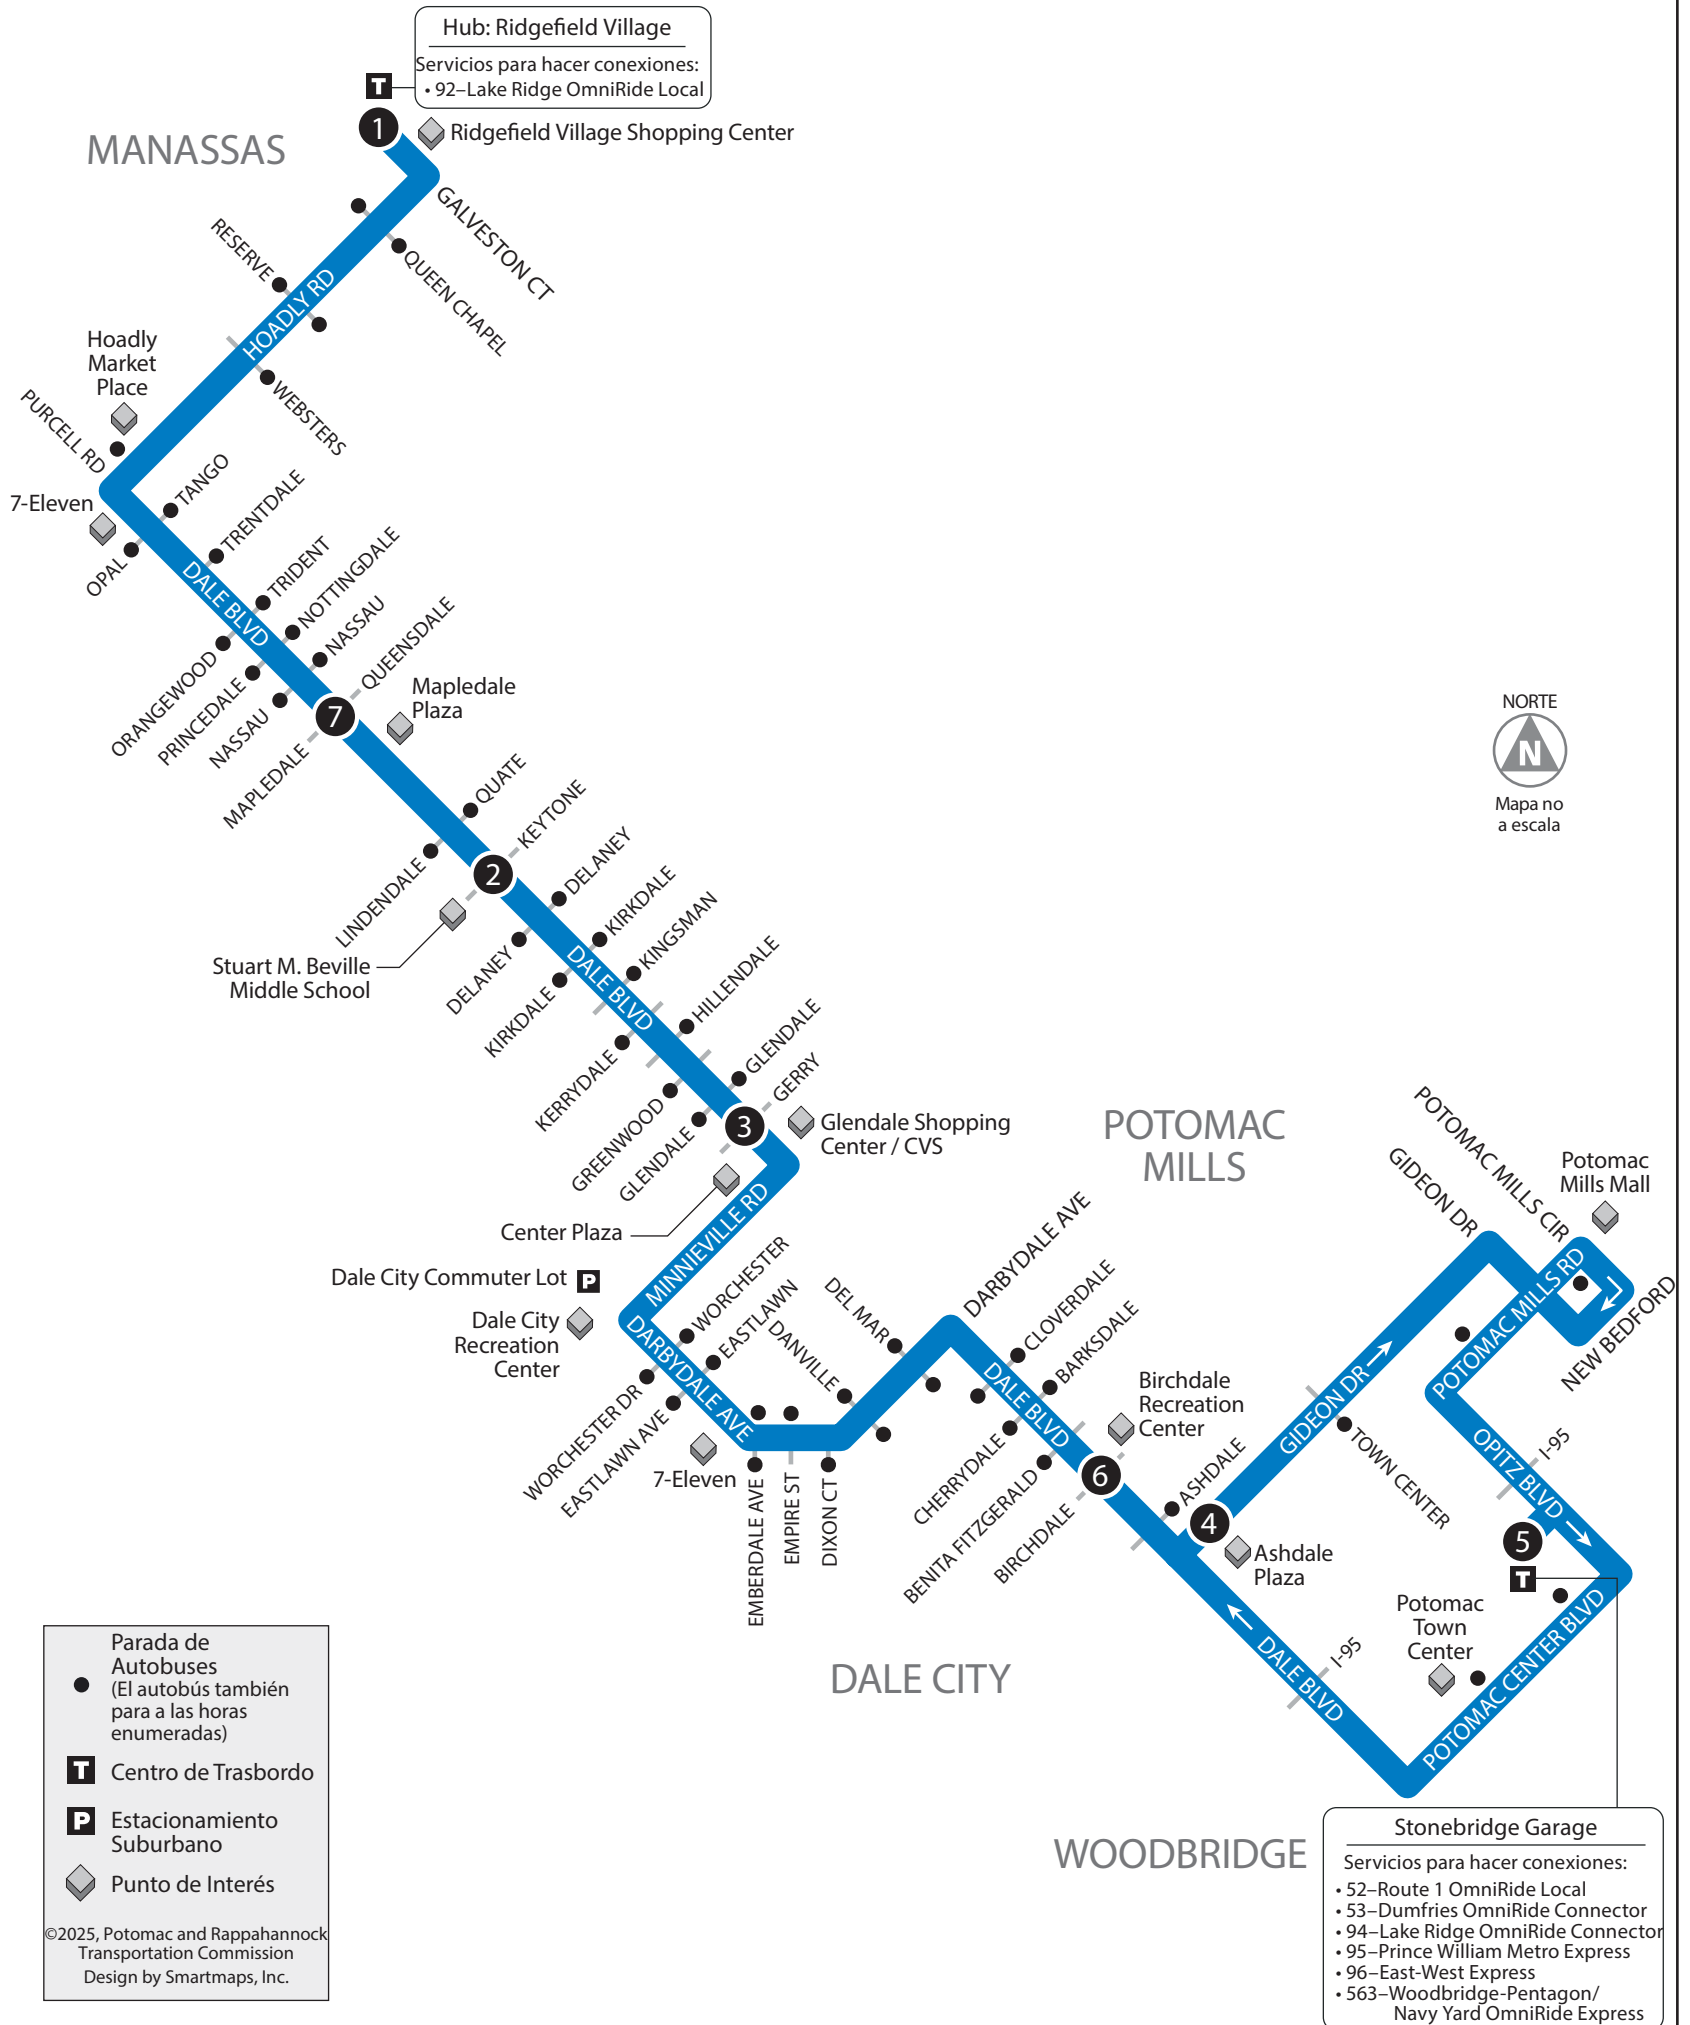

91 • Entre Manassas y Stonebridge Garage

	1 Hub: Ridgefield Village	2 Beville Middle School	3 Center Plaza	4 Ashdale Plaza	5 Stonebridge Garage (Lado sur)	5 Stonebridge Garage (Lado sur)	6 Birchdale Square	3 Glendale Plaza	7 Mapledale Plaza	1 Hub: Ridgefield Village
91 - DALE CITY LOCAL • LUNES-VIERNES										
De la	—	—	—	—	—	—	5:27	5:37	5:45	6:05
Mañana	5:20	5:31	5:36	5:48	6:05	6:05	6:12	6:22	6:30	6:50
	6:05	6:16	6:21	6:33	6:50	6:50	6:57	7:07	7:15	7:35
	6:50	7:01	7:06	7:18	7:35	7:35	7:42	7:52	8:00	8:20
	7:35	7:46	7:51	8:03	8:20	8:20	8:27	8:37	8:45	9:10
	8:20	8:31	8:36	8:48	9:05	9:05	9:12	9:22	9:30	9:55
	9:10	9:21	9:26	9:38	9:55	9:55	10:02	10:12	10:20	10:45
	9:55	10:06	10:11	10:23	10:40	10:40	10:47	10:57	11:05	11:30
	10:45	10:56	11:01	11:13	11:30	11:30	11:37	11:47	11:55	12:20
	11:30	11:41	11:46	11:58	12:15	12:15	12:22	12:32	12:40	1:05
De la	12:20	12:31	12:36	12:48	1:05	1:05	1:12	1:22	1:30	1:55
Tarde	1:05	1:16	1:21	1:33	1:50	1:50	1:57	2:07	2:15	2:40
	1:55	2:06	2:11	2:23	2:40	2:40	2:48	2:59	3:08	3:30
	2:40	2:51	2:56	3:08	3:25	3:25	3:33	3:44	3:53	4:15
	3:30	3:41	3:46	3:58	4:15	4:15	4:23	4:36	4:46	5:10
	4:15	4:26	4:31	4:43	5:00	5:00	5:08	5:21	5:31	5:55
	5:10	5:21	5:26	5:38	5:55	5:55	6:03	6:14	6:23	6:40
	5:55	6:06	6:11	6:23	6:40	6:40	6:48	7:01	7:11	7:35
	6:40	6:51	6:56	7:08	7:25*	—	—	—	—	—
	7:35	7:46	7:51	8:03	8:20	8:20	8:28	8:39	8:48	9:05
	9:05	9:16	9:21	9:33	9:50	9:50	9:58	10:09	10:18	10:40*