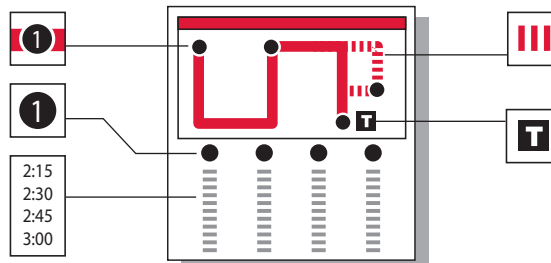

67 - MANASSAS OMNIRIDE LOCAL SOUTH/MANASSAS PARK • SÁBADO

De la Mañana	—	—	—	—	—	6:05	6:12	6:21	6:30	6:50
	6:50	7:00	7:08	7:15	7:40	7:40	7:47	7:56	8:05	8:25
	8:25	8:35	8:43	8:50	9:15	9:15	9:22	9:31	9:40	10:00
	10:00	10:10	10:18	10:25	10:50	10:50	10:57	11:06	11:15	11:35
	11:35	11:45	11:53	12:00	12:25	12:25	12:32	12:41	12:50	1:10
De la Tarde	1:10	1:20	1:28	1:35	2:00	2:00	2:07	2:16	2:25	2:45
	2:45	2:55	3:03	3:10	3:35	3:35	3:42	3:51	4:00	4:20
	4:20	4:30	4:38	4:45	5:10	5:10	5:17	5:26	5:35	5:55
	5:55	6:05	6:13	6:20	6:45	6:45	6:52	7:01	7:10	7:30
	7:30	7:40	7:48	7:55	8:15	—	—	—	—	—

INSTRUCCIONES

El autobús se para aquí en las horas indicadas. Busque el símbolo igual en el horario abajo.

El autobús para a las horas indicadas debajo del símbolo.

El horario indica CUANDO el autobús se para. Las horas siempre están aproximadas y dependen del tráfico y las condiciones del tiempo.

El autobús pasa por aquí algunas veces. Vea el horario para viajes en esta variación de la ruta.

El Centro de Traslado es un lugar donde existen varias opciones de traslado entre los buses de OmniRide u otros servicios de transporte regionales. Los traslados también se pueden hacer en otros lugares donde hay intersección de rutas.