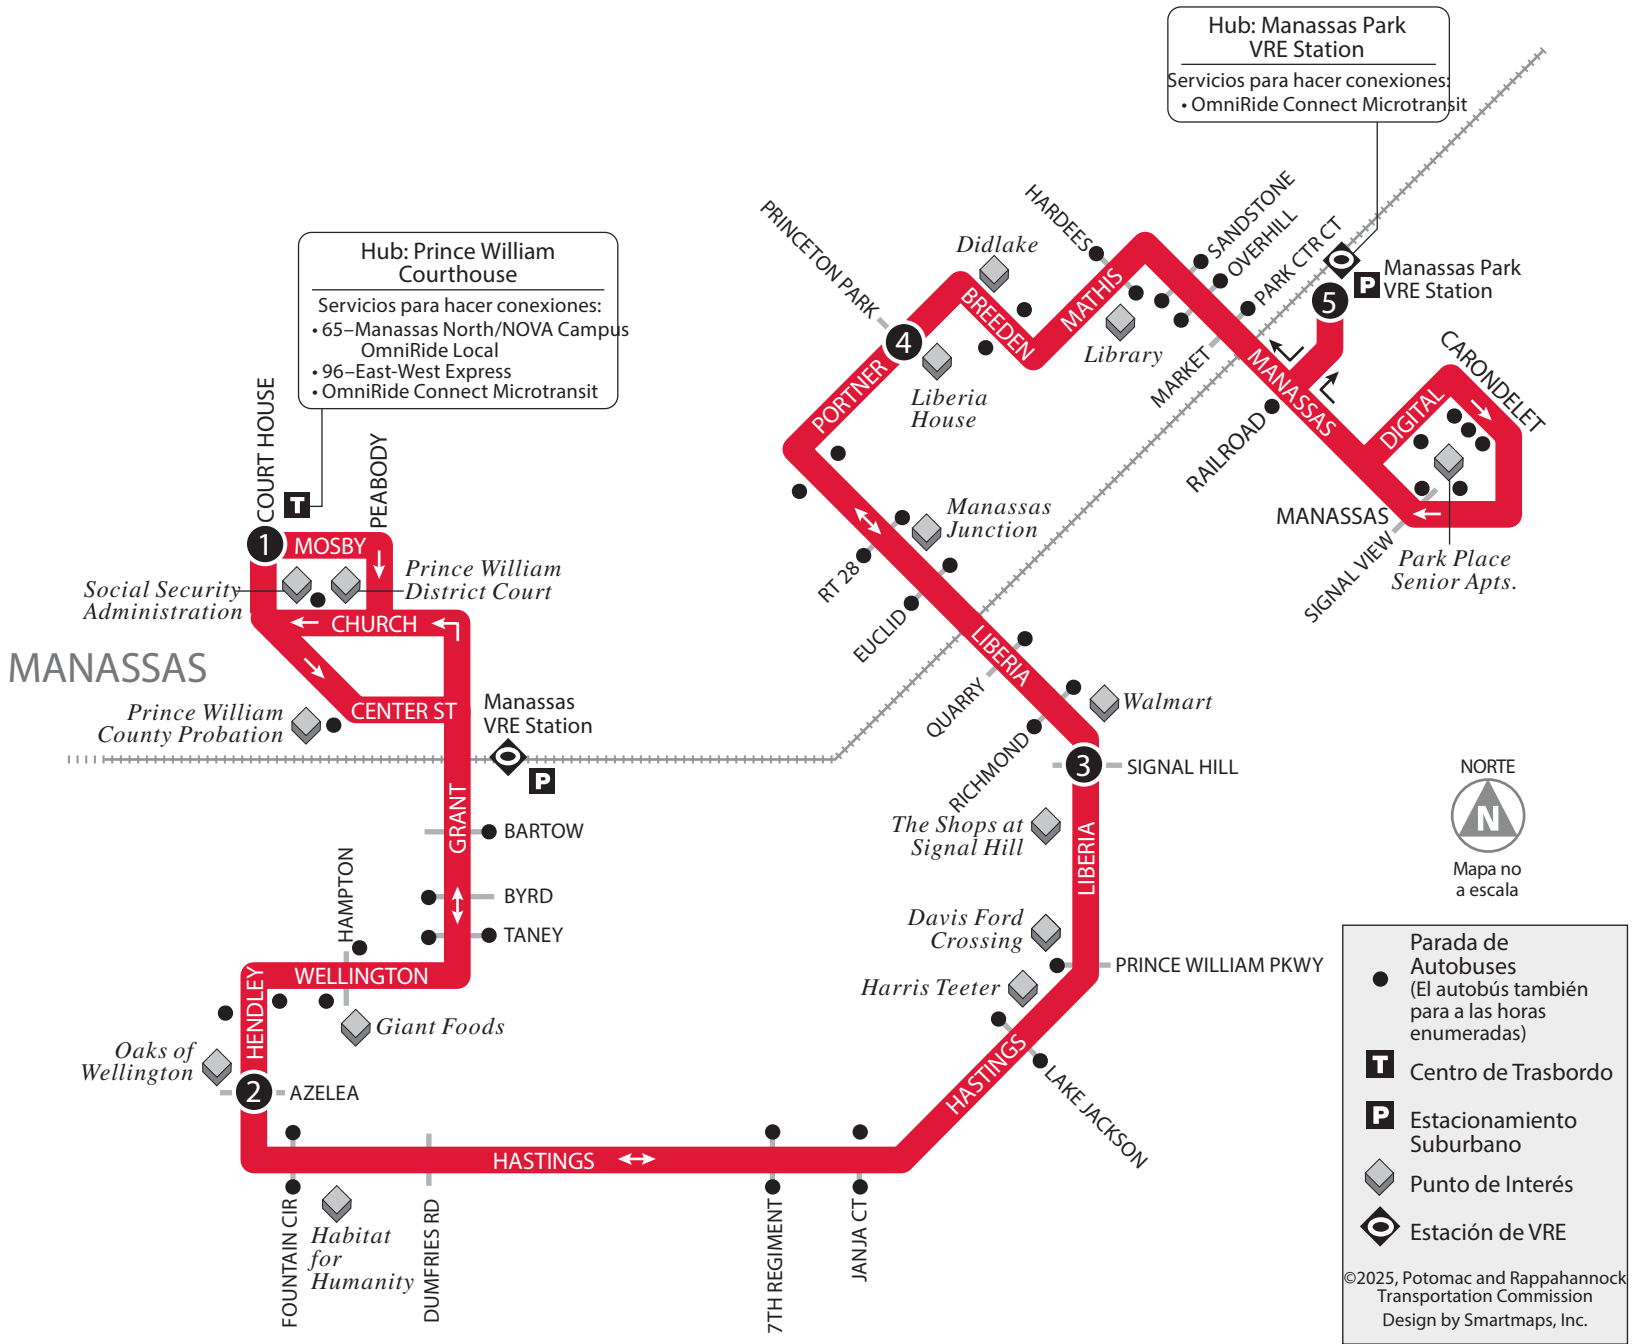

67. Entre el Centro de Manassas y Manassas Park VRE

1
Hub: Prince William County Courthouse

2
Oaks of Wellington

3
The Shops at Signal Hill

4
Princeton Park

5
Hub: Manassas Park VRE Station

5
Hub: Manassas Park VRE Station

4
Princeton Park

3
The Shops at Signal Hill

2
Oaks of Wellington

1
Hub: Prince William County Courthouse

67 - MANASSAS OMNIRIDE LOCAL SOUTH/MANASSAS PARK • LUNES-VIERNES

De la Mañana	—	—	—	—	—	5:20	5:27	5:36	5:45	6:05
	6:05	6:15	6:23	6:30	6:50	6:50	6:57	7:06	7:15	7:35
	7:35	7:45	7:53	8:00	8:25	8:25	8:32	8:41	8:50	9:10
	9:10	9:20	9:28	9:35	10:00	10:00	10:07	10:16	10:25	10:45
	10:45	10:55	11:03	11:10	11:35	11:35	11:42	11:51	12:00	12:20
De la Tarde	12:20	12:30	12:38	12:45	1:10	1:10	1:17	1:26	1:35	1:55
	1:55	2:05	2:13	2:20	2:40	2:40	2:47	2:56	3:05	3:25
	3:25	3:35	3:43	3:50	4:15	4:15	4:22	4:31	4:42	5:05
	5:05	5:15	5:23	5:30	5:55	5:55	6:02	6:11	6:22	6:45
	6:45	6:55	7:03	7:10	7:30	7:30	7:37	7:46	7:55	8:10

67 - MANASSAS OMNIRIDE LOCAL SOUTH/MANASSAS PARK • SÁBADO

De la Mañana	—	—	—	—	—	6:05	6:12	6:21	6:30	6:50
	6:50	7:00	7:08	7:15	7:40	7:40	7:47	7:56	8:05	8:25
	8:25	8:35	8:43	8:50	9:15	9:15	9:22	9:31	9:40	10:00
	10:00	10:10	10:18	10:25	10:50	10:50	10:57	11:06	11:15	11:35
	11:35	11:45	11:53	12:00	12:25	12:25	12:32	12:41	12:50	1:10
De la Tarde	1:10	1:20	1:28	1:35	2:00	2:00	2:07	2:16	2:25	2:45
	2:45	2:55	3:03	3:10	3:35	3:35	3:42	3:51	4:00	4:20
	4:20	4:30	4:38	4:45	5:10	5:10	5:17	5:26	5:35	5:55
	5:55	6:05	6:13	6:20	6:45	6:45	6:52	7:01	7:10	7:30
	7:30	7:40	7:48	7:55	8:15	—	—	—	—	—

El autobús pasa por aquí algunas veces. Vea el horario para viajes en esta variación de la ruta.

El Centro de Traslado es un lugar donde existen varias opciones de traslado entre los buses de OmniRide u otros servicios de transporte regionales. Los traslados también se pueden hacer en otros lugares donde hay intersección de rutas.