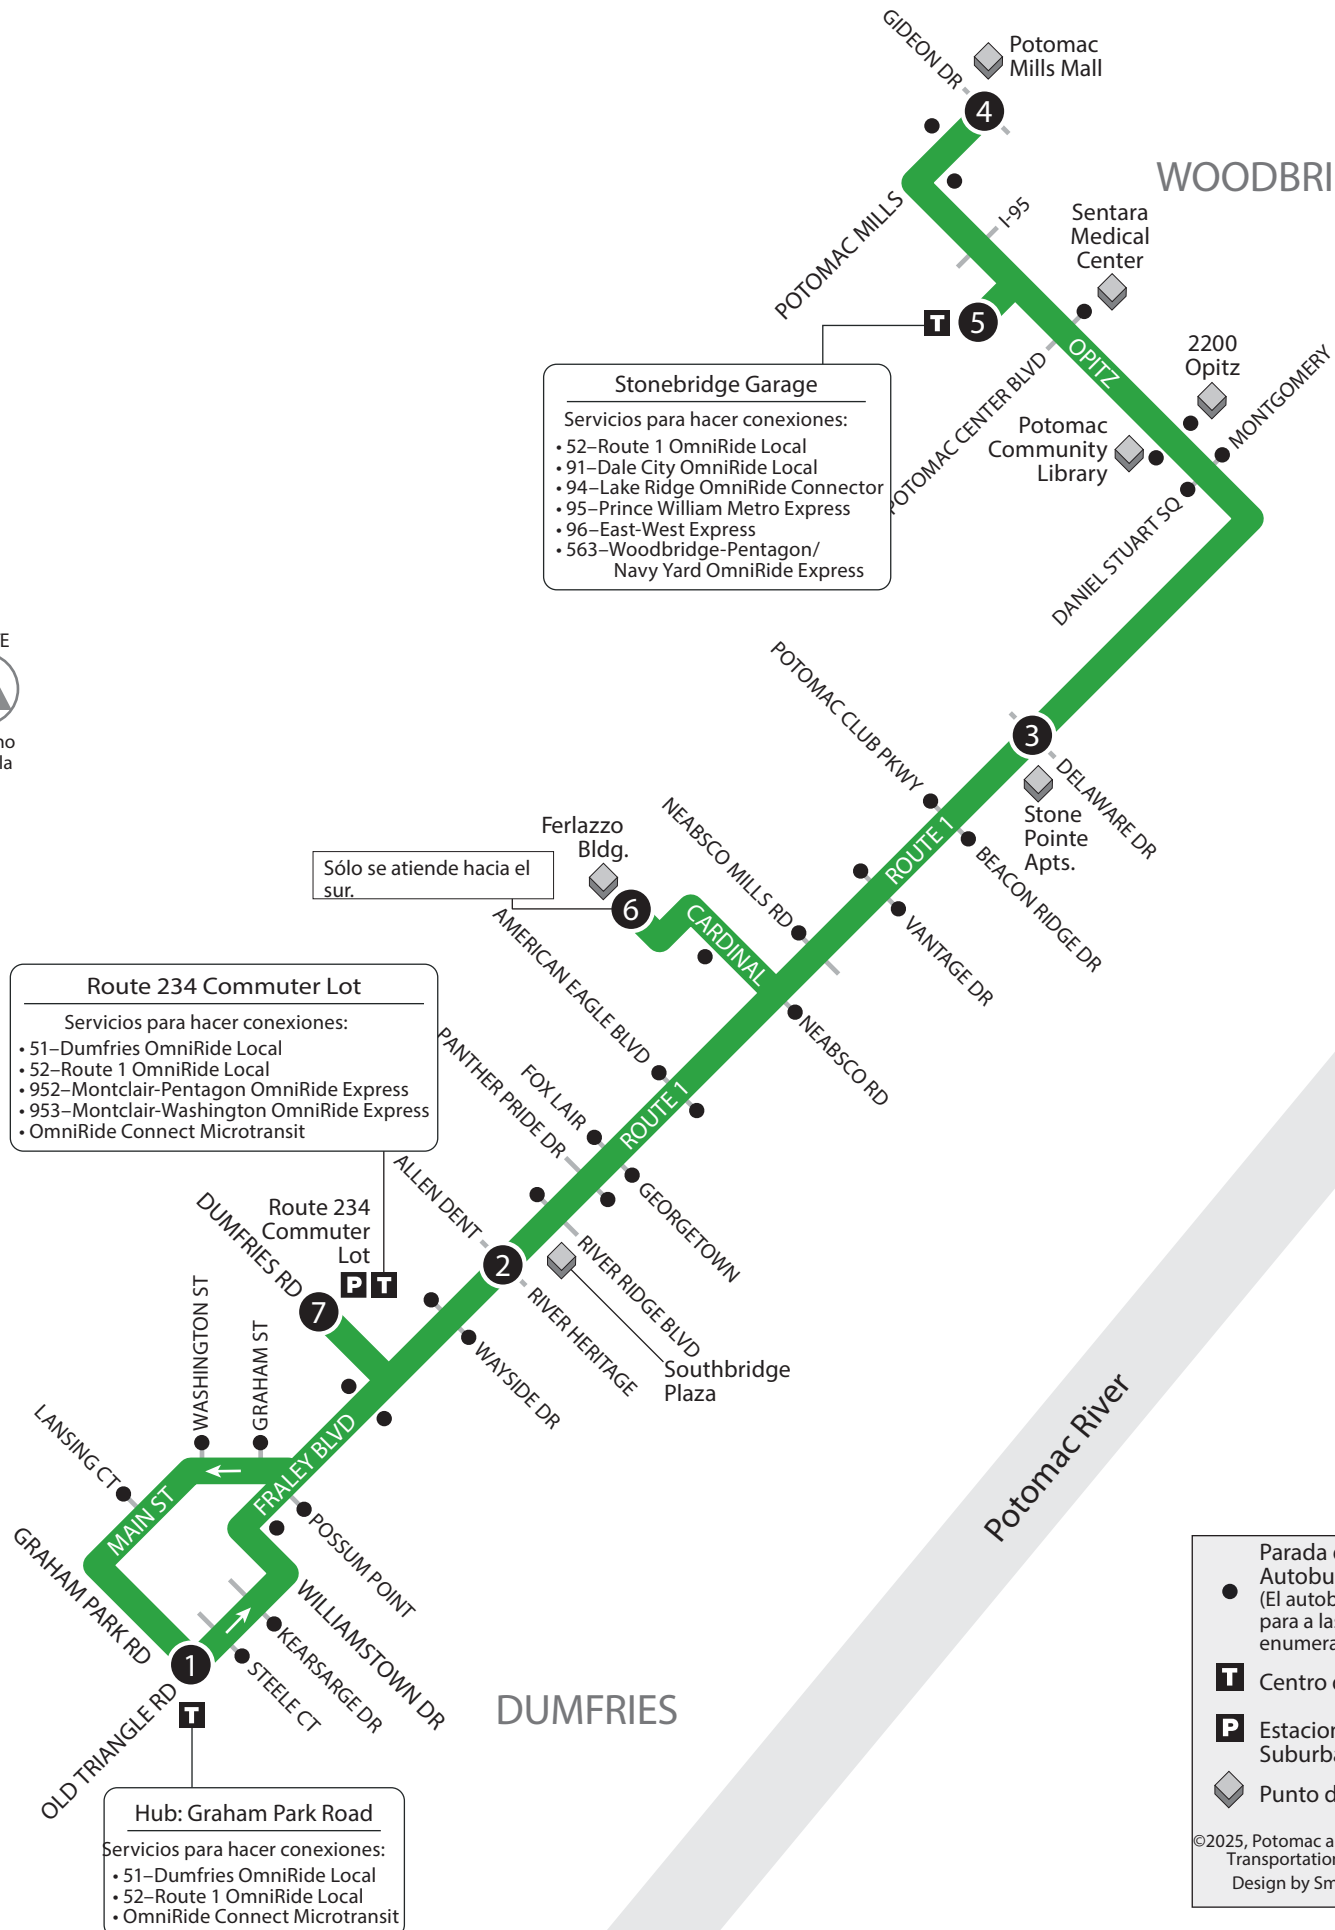

53 • Entre Dumfries/Triangle y Potomac Mills

Parada de Autobuses
 ● (El autobús también para a las horas enumeradas)

T Centro de Traslado

P Estacionamiento Suburbano

I Punto de Interés

©2025, Potomac and Rappahannock Transportation Commission
 Design by Smartmaps, Inc.