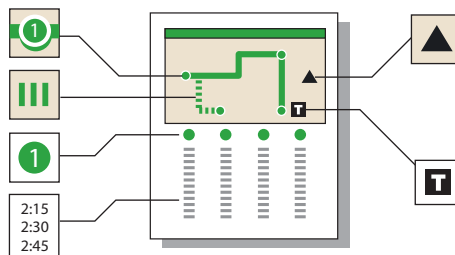

1 Hub: Graham Park Road	2 The Lofts at Little Creek	3 Potomac Valley Church	4 Southbridge Plaza	5 Route 234 Commuter Lot	5 Route 234 Commuter Lot	6 Lake Montclair Center	7 Fettler Park	1 Hub: Graham Park Road
51 - DUMFRIES OMNIRIDE LOCAL • FIN DE SEMANA									
De la	6:50	6:55	7:01	7:07	7:20	7:20	7:26	7:32	7:45
Mañana	7:45	7:50	7:56	8:02	8:15	8:15	8:21	8:27	8:45
	8:45	8:50	8:56	9:02	9:15	9:15	9:21	9:27	9:45
	9:45	9:50	9:56	10:02	10:15	10:15	10:21	10:27	10:45
	10:45	10:50	10:56	11:02	11:15	11:15	11:21	11:27	11:45
	11:45	11:50	11:56	12:02	12:15	12:15	12:21	12:27	12:45
De la	12:45	12:50	12:56	1:02	1:15	1:15	1:21	1:27	1:45
Tarde	1:45	1:50	1:56	2:02	2:15	2:15	2:21	2:27	2:45
	2:45	2:50	2:56	3:02	3:15	3:15	3:21	3:27	3:45
	3:45	3:50	3:56	4:02	4:15	4:15	4:21	4:27	4:45
	4:45	4:50	4:56	5:02	5:15	5:15	5:21	5:27	5:45
	5:45	5:50	5:56	6:02	6:15	6:15	6:21	6:27	6:45
	6:45	6:50	6:56	7:02	7:15	7:15	7:21	7:27	7:45
	7:45	7:50	7:56	8:02	8:15	8:15	8:21	8:27	8:40
	8:40	8:45	8:51	8:57	9:10	9:10	9:16	9:22	9:35*

* El autobús termina el servicio después de esta parada

INSTRUCCIONES

El autobús se para aquí en las horas indicadas. Busque el símbolo igual en el horario abajo.

El autobús pasa por aquí algunas veces. Vea el horario para viajes en esta variación de la ruta.

El autobús para a las horas indicadas debajo del símbolo.

El horario indica CUANDO el autobús para. Las horas siempre son aproximadas y dependen del tráfico y las condiciones del tiempo.

El símbolo de paradas de autobuses a petición muestra lugares adicionales donde los pasajeros pueden solicitar subir y bajar del autobús (pagando un costo extra) que no están en el horario establecido. Vea el otro lado del panfleto en la sección "Como usar OmniRide Local" para más información.

El Centro de Tránsito es un lugar donde existen varias opciones de trasbordo entre los buses de OmniRide u otros servicios de transporte regionales. Los trasbordos también se pueden hacer en otros lugares donde hay intersección de rutas.